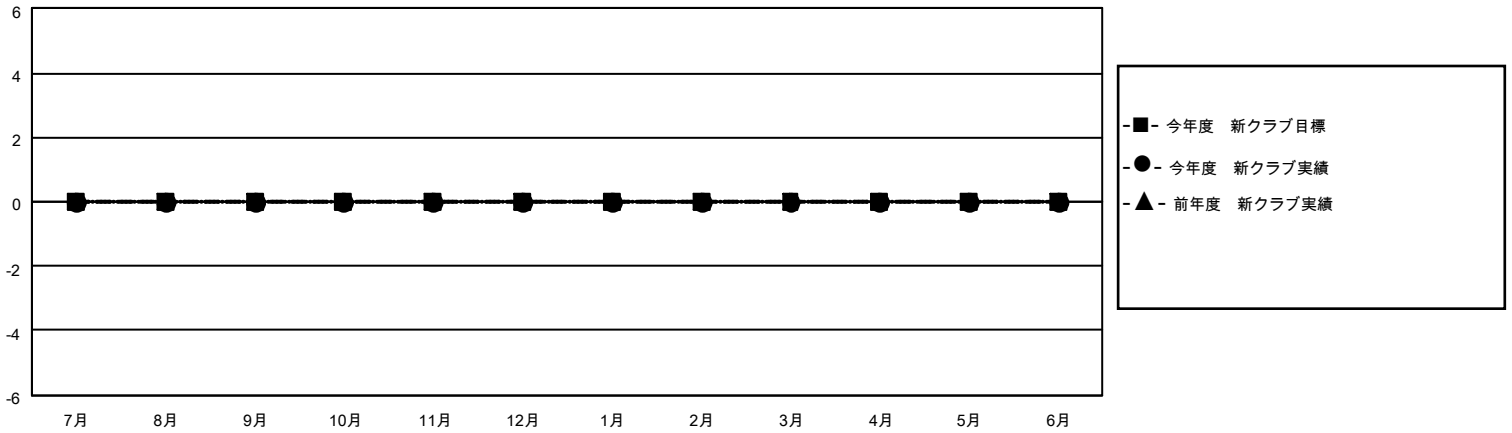

MONTHLY MEMBERSHIP PROGRESS REPORT

地域 JAPAN

District 333 C

Results as of: 5/31/2021

クラブ			
結果：2020-2021			
四半期	新クラブ目標	新クラブ	解散クラブ
7月/8月/9月	0	0	0
10月/11月/12月	0	0	3
1月/2月/3月	0	0	0
4月/5月/6月	0	0	0

名			
結果：2020-2021			
四半期	会員純増目標	会員増強実績	退会者(転籍を含む)実際
7月/8月/9月	30	38	70
10月/11月/12月	40	36	80
1月/2月/3月	50	24	32
4月/5月/6月	60	22	69

新クラブ目標及び実績累計

会員目標及び実績累計

解散クラブ: 3	46 CLUBS OF 120 一名以上の新会員を登録	男女別	
		男性	2,285 (79.09%)
		女性	604 (20.91%)
退会者	会員累計データを見るには、ここをクリック	世帯主/家族会員合計	675
物故会員 26		国際会費半額の家族会員	368
クラブ解散 0			
その他 225			
合計 251			