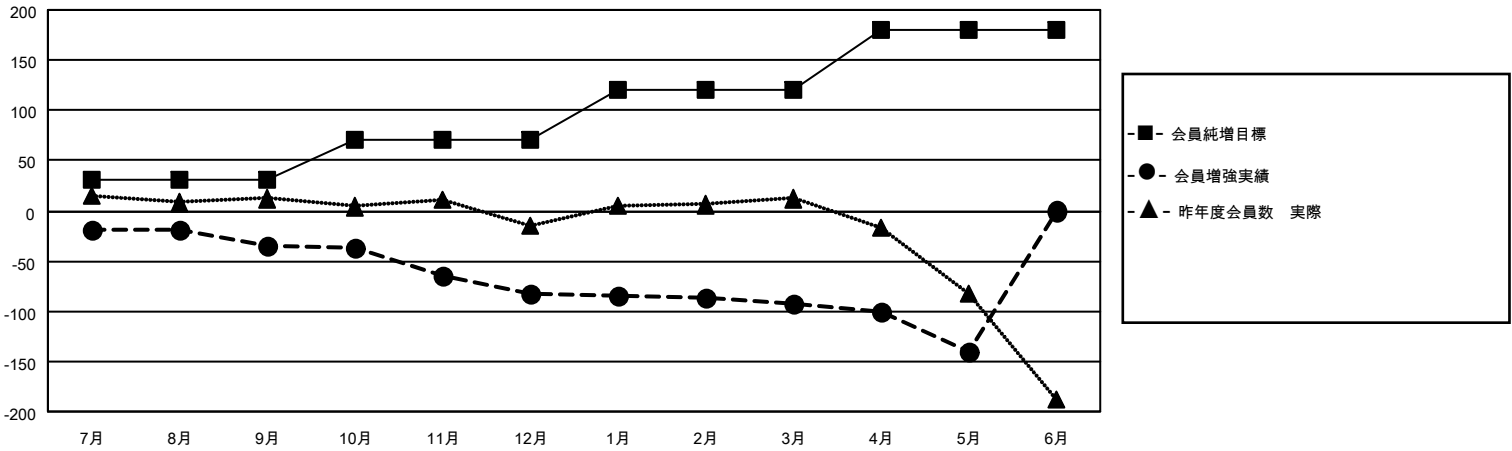

MONTHLY MEMBERSHIP PROGRESS REPORT

地域 JAPAN

District 333 C

Results as of: 5/31/2021

クラブ			
結果：2020-2021			
四半期	新クラブ目標	新クラブ	解散クラブ
7月/8月/9月	0	0	0
10月/11月/12月	0	0	3
1月/2月/3月	0	0	0
4月/5月/6月	0	0	0

名			
結果：2020-2021			
四半期	会員純増目標	会員増強実績	退会者(転籍を含む)実際
7月/8月/9月	30	38	70
10月/11月/12月	40	36	80
1月/2月/3月	50	24	32
4月/5月/6月	60	22	69

新クラブ目標及び実績累計

会員目標及び実績累計

解散クラブ: 3	46 CLUBS OF 120 一名以上の新会員を登録	男女別	
		男性	2,285 (79.09%)
		女性	604 (20.91%)
退会者	会員累計データを見るには、ここをクリック	世帯主/家族会員合計	675
物故会員 26		国際会費半額の家族会員	368
クラブ解散 0			
その他 225			
合計 251			